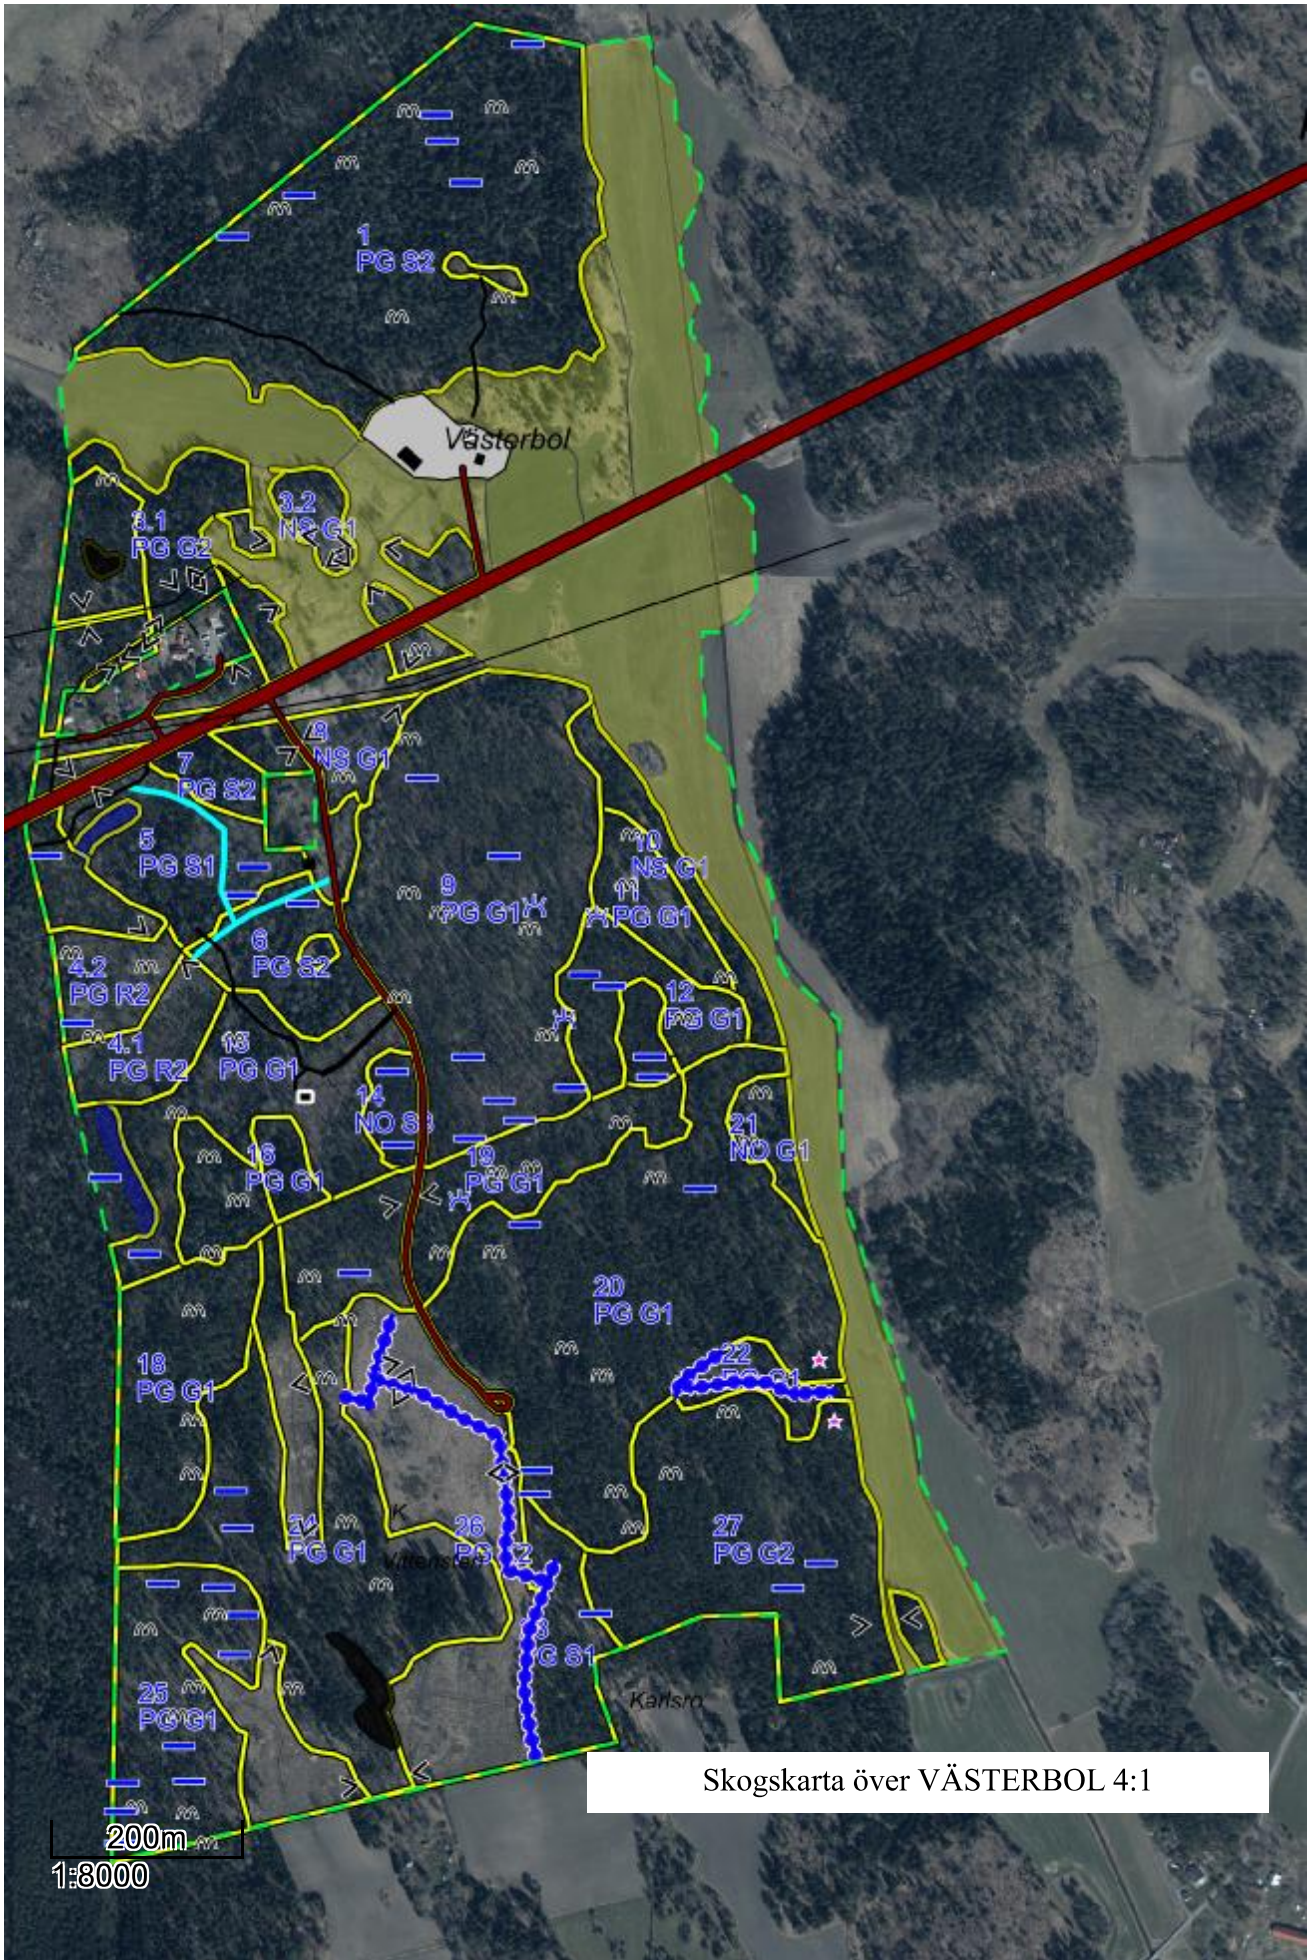

Skogskarta över VÄSTERBOL 4:1

Bestånd	Teckenski	Bockar
 Utan etikett (1:29999 -)	> 33	>
 Etikett (- 30000)	* 34	Ledning
Övrigmark	∞ 35	Text
Vatten	— 36	
Tomtmark	— 37	
Jordbruksmark	— 38	
Myrimp	— 39	
Blå	— 40	
 BergImp	∞ 41	
Snitslingsski	* 42	
SnitslingsText	∞ 43	
Gränser	× 44	
 Basvägar	— 45	
Väg	∞ 46	
Fornlämningar	∞ 47	
	∞ 48	
	□ 49	
	▲ 54	
	* 55	
	▲ 59	
	* 60	
	↑ 62	
	← 63	
	Byggnader	