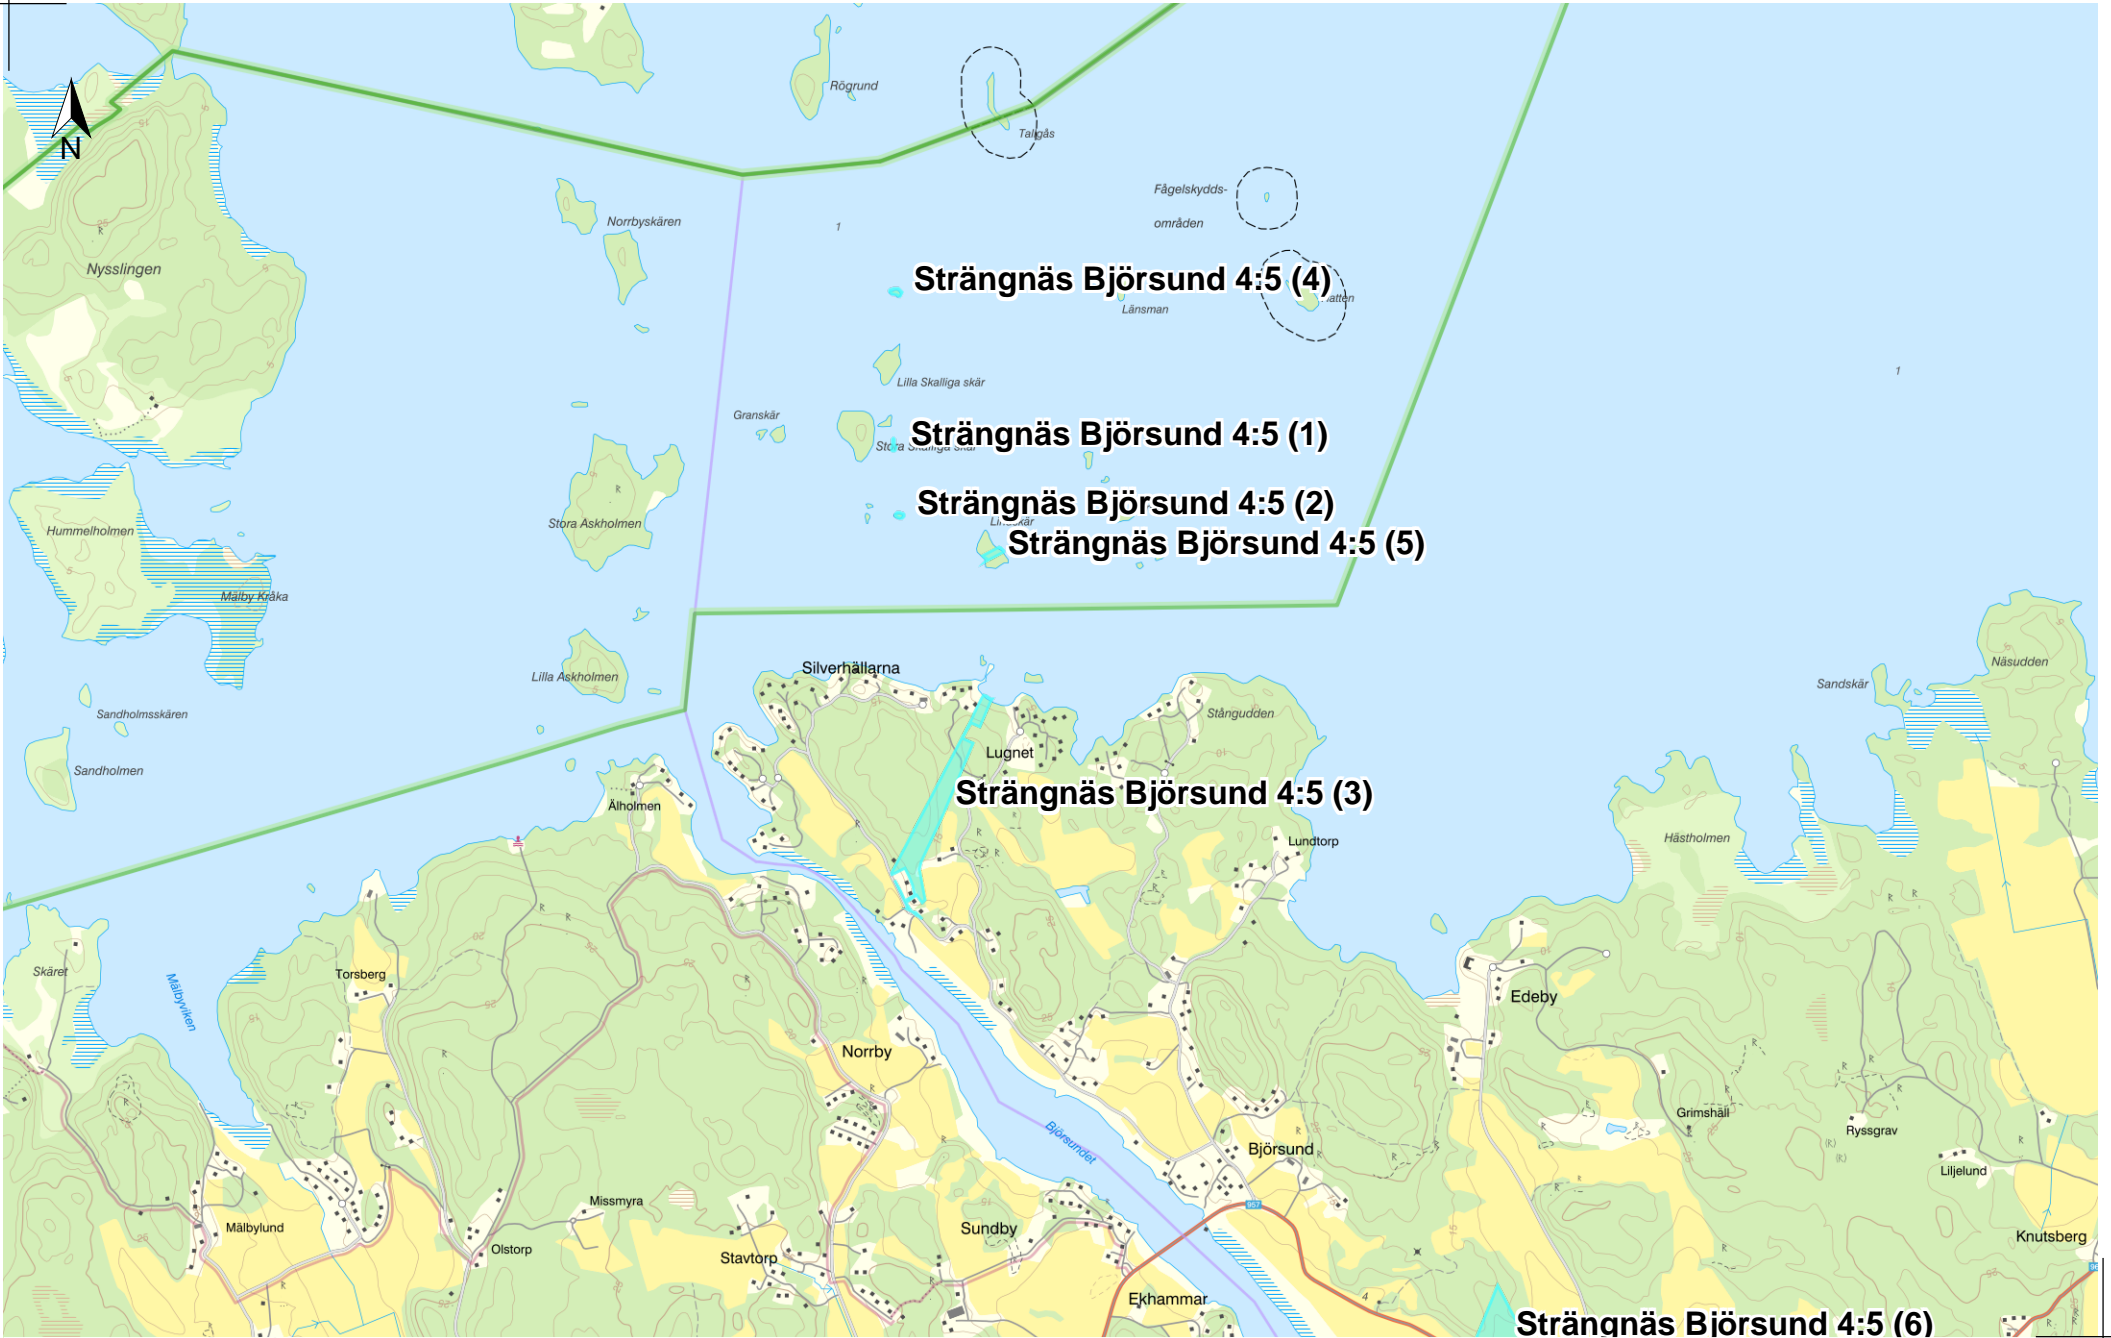

N 6596229

E 593692

0 800 1600 2400 m

Skala 1:27 800, SWEREF 99 TM, RH 2000.

LANTMÄTERIET

N 6591308

E 601393